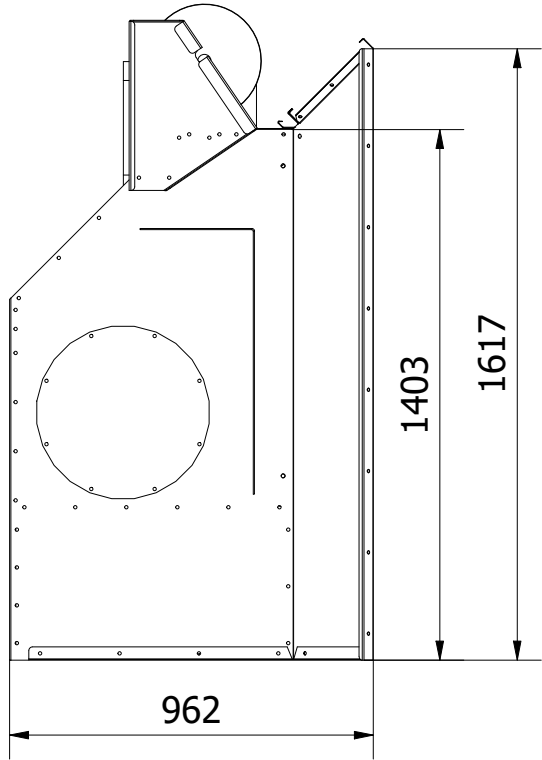

# DöllAir Farbnebelwand AGAT 1025

**Absaugwelt24 GmbH**