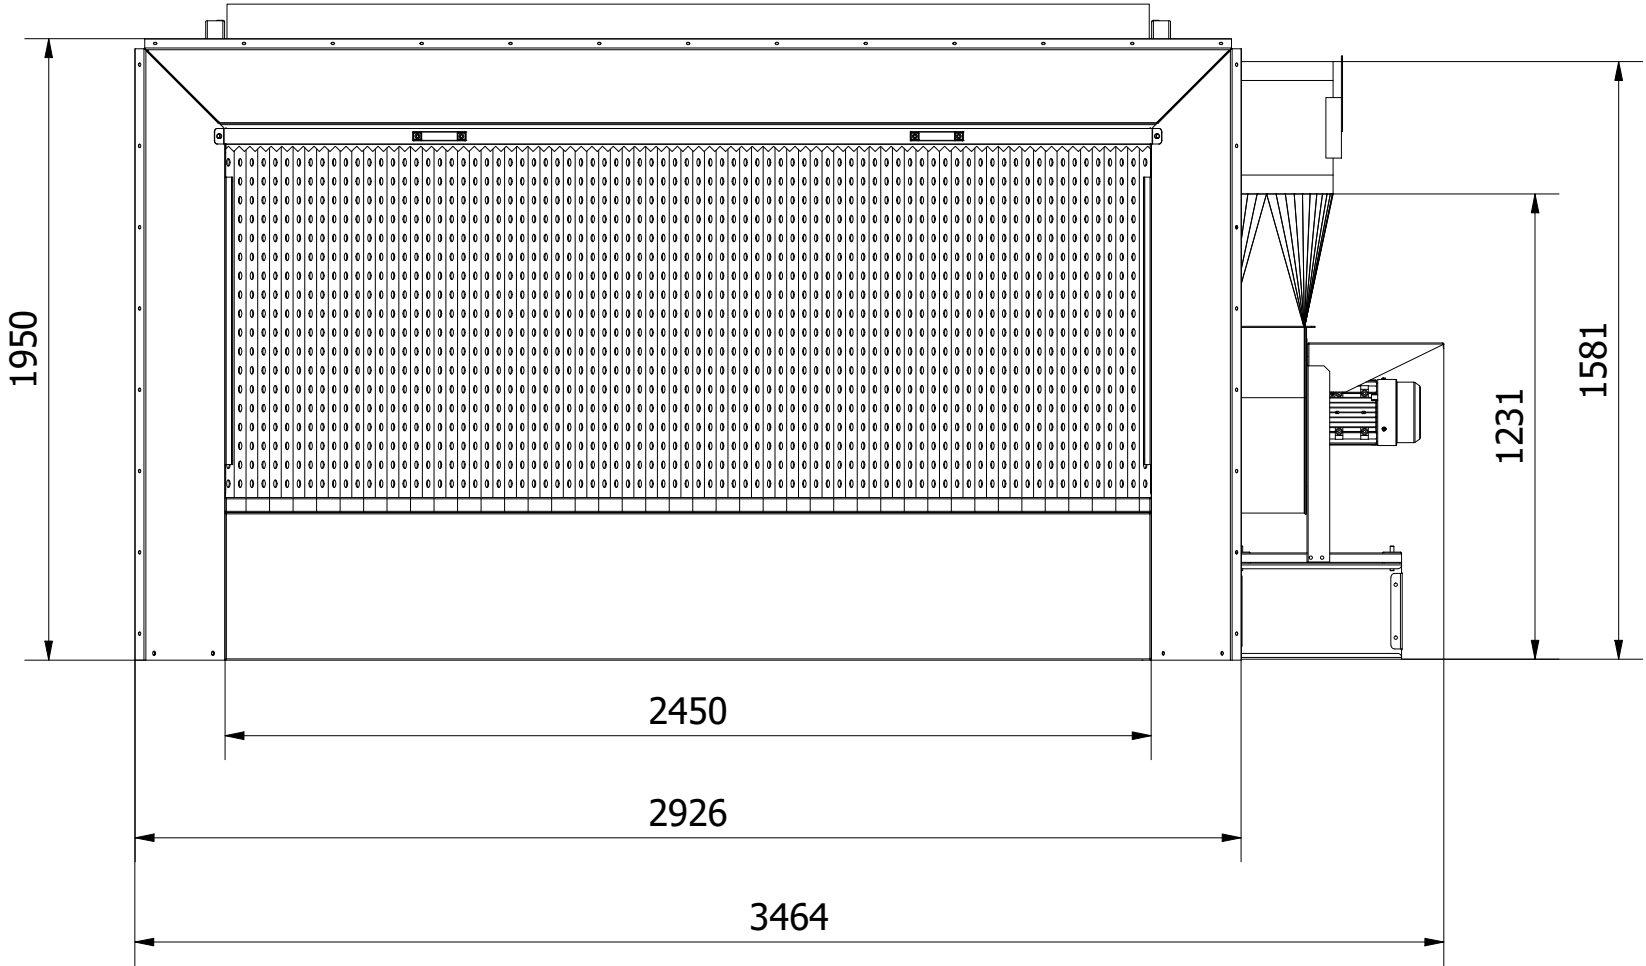

# DöllAir Farbnebelwand AGAT 1025

**Absaugwelt24 GmbH**