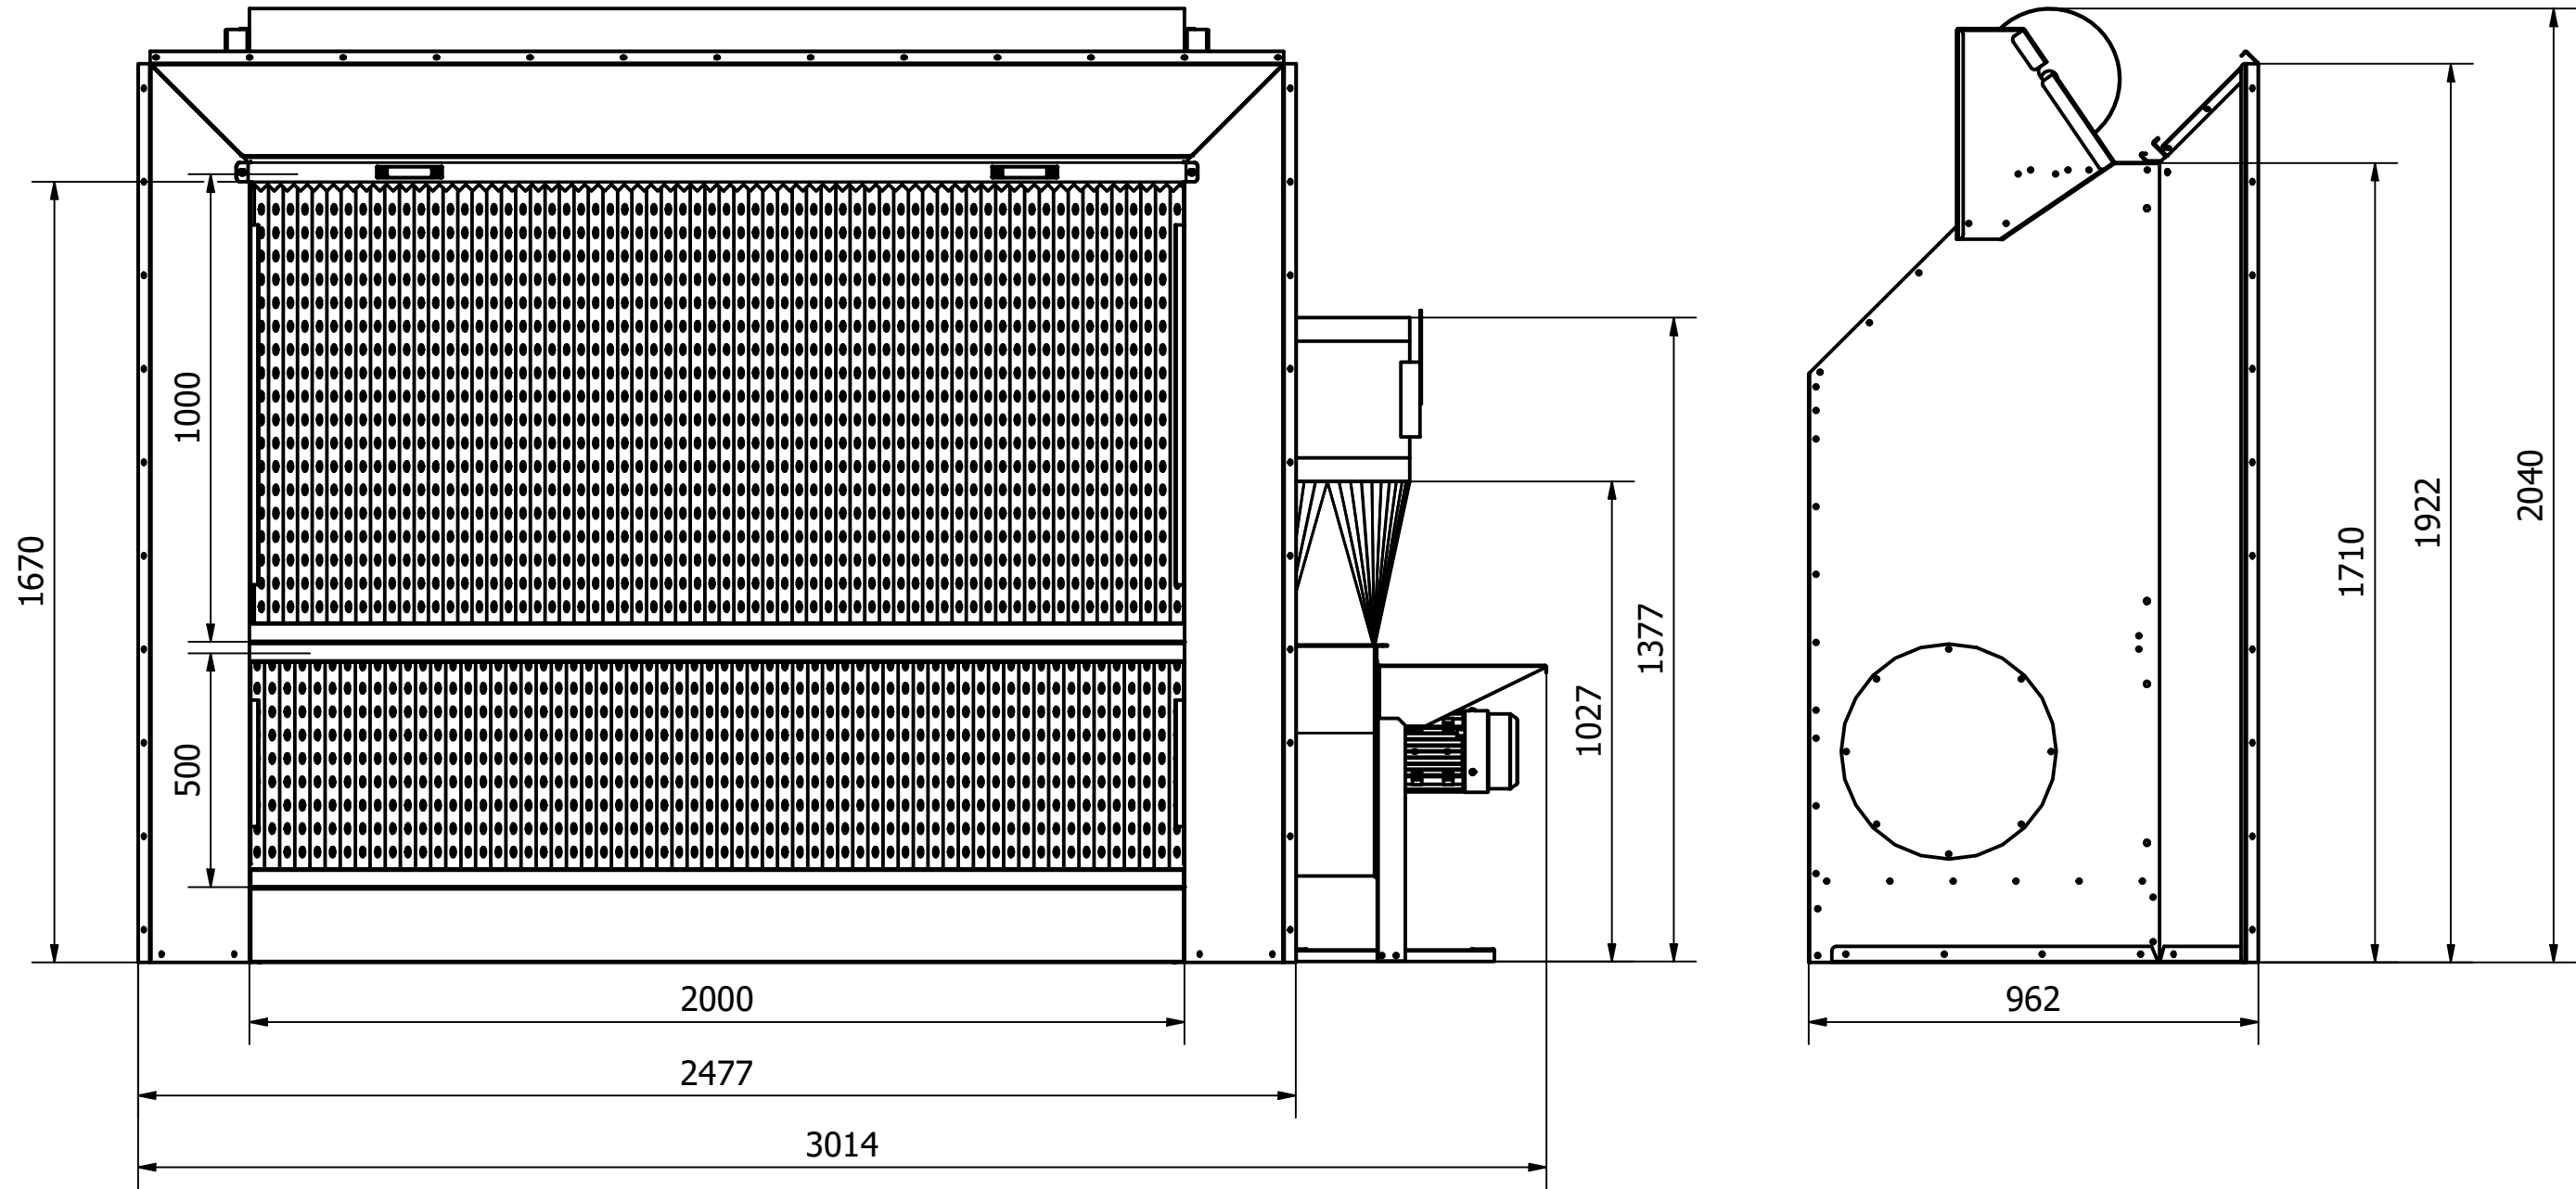

DöllAir Farbnebelwand AGAT 1520

Absaugwelt24 GmbH