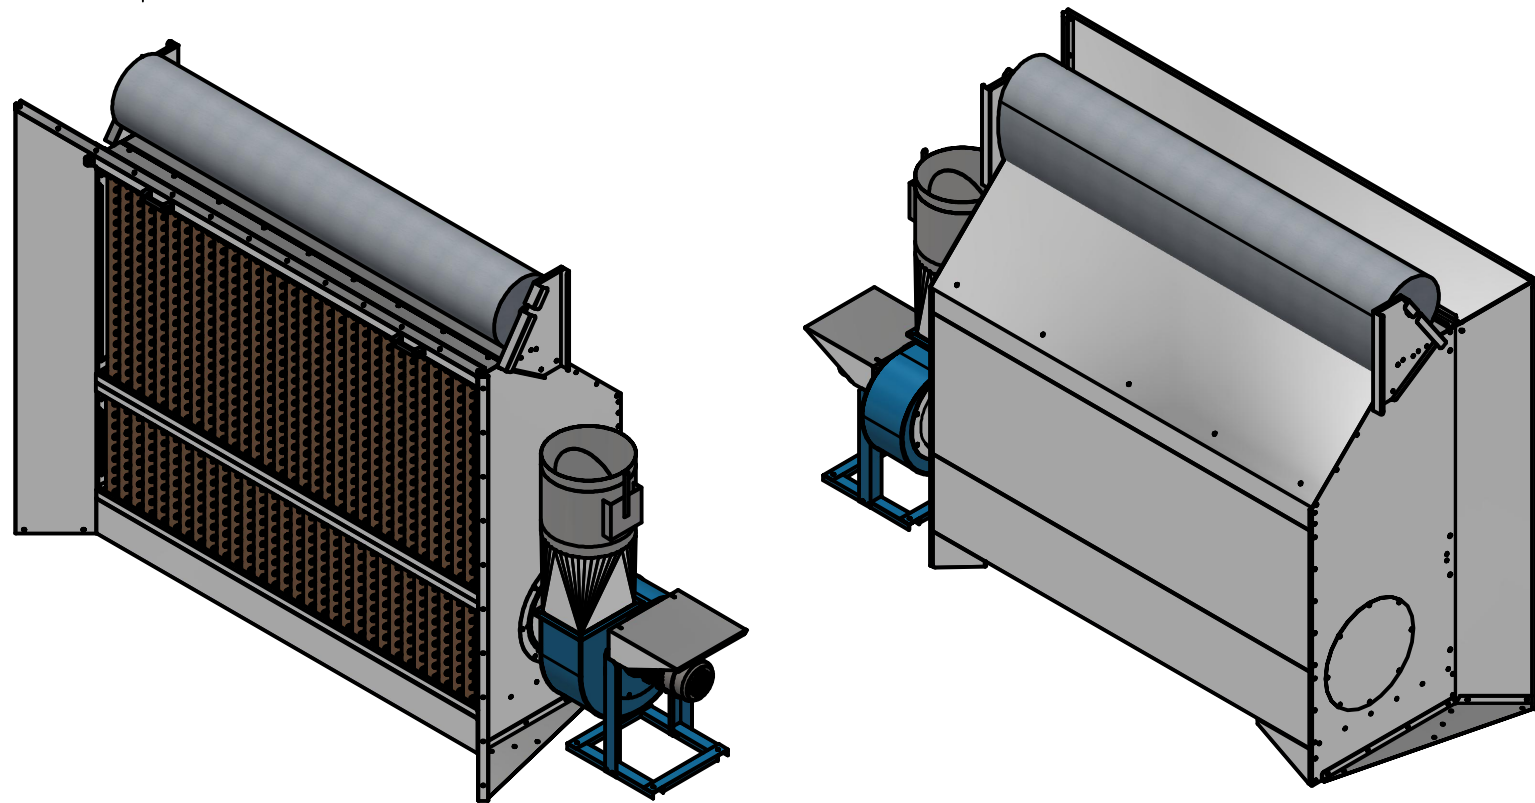

DöllAir Farbnebelwand AGAT 1520

Absaugwelt24 GmbH