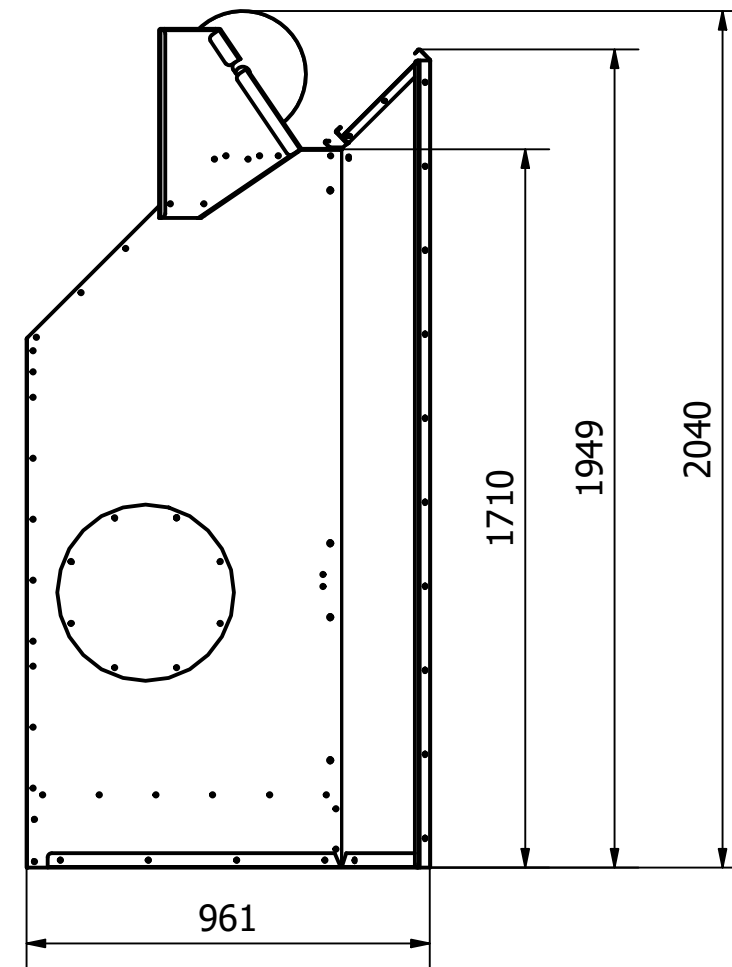

# DöllAir Farbnebelwand AGAT 1515

**Absaugwelt24 GmbH**