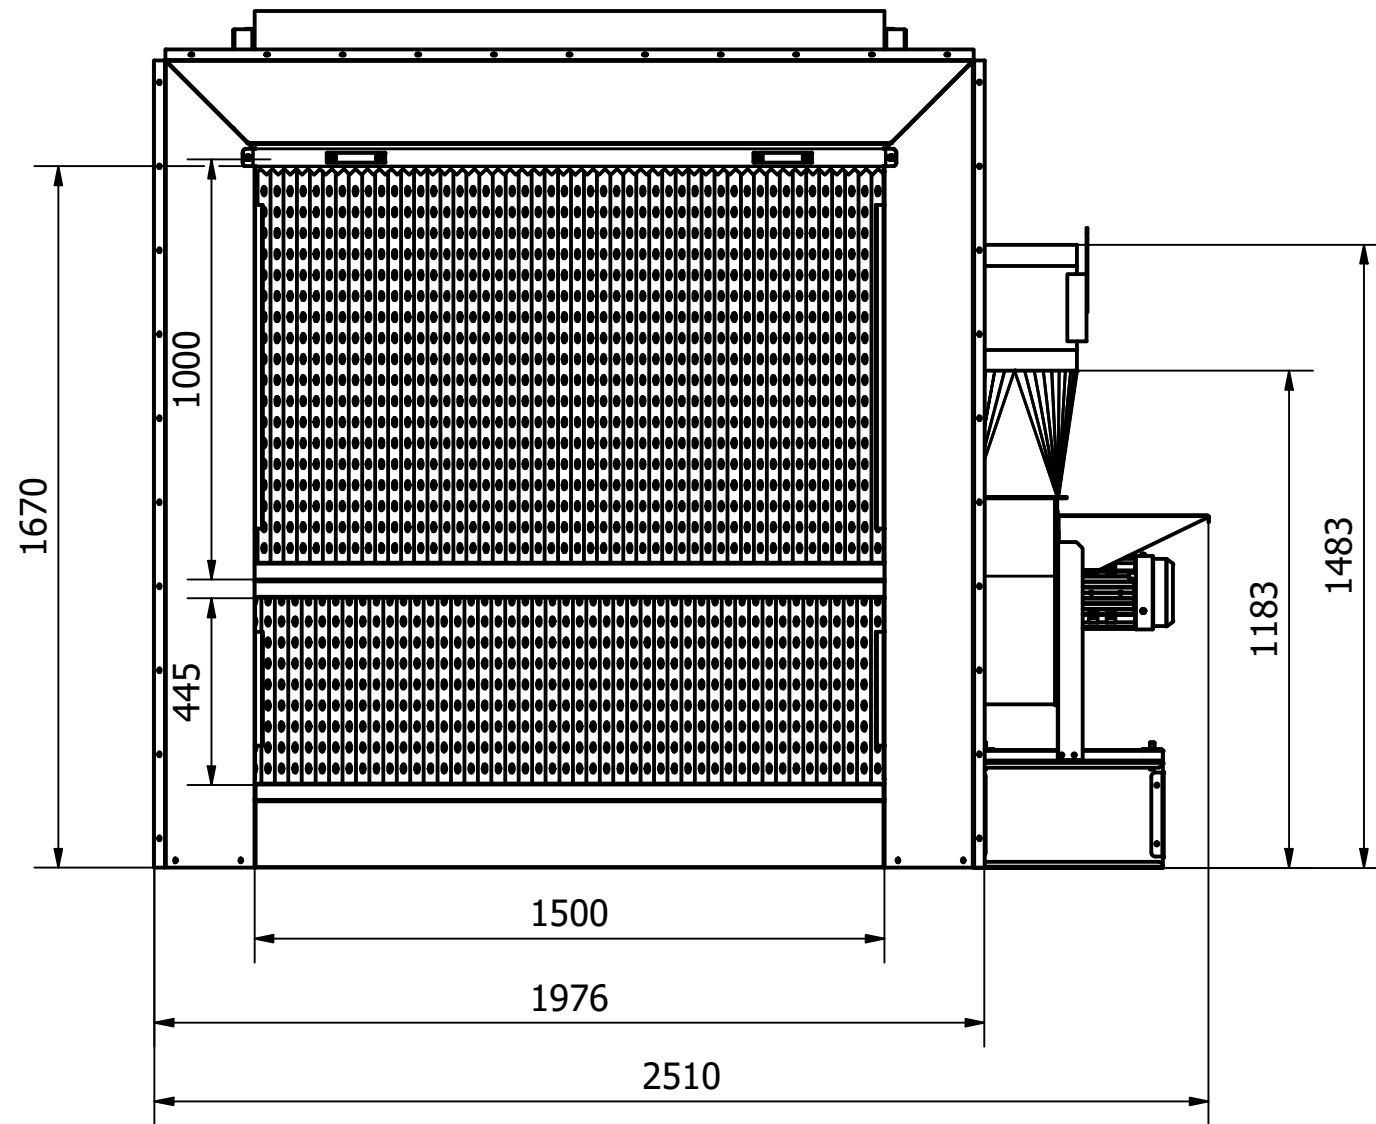

# DöllAir Farbnebelwand AGAT 1515

**Absaugwelt24 GmbH**