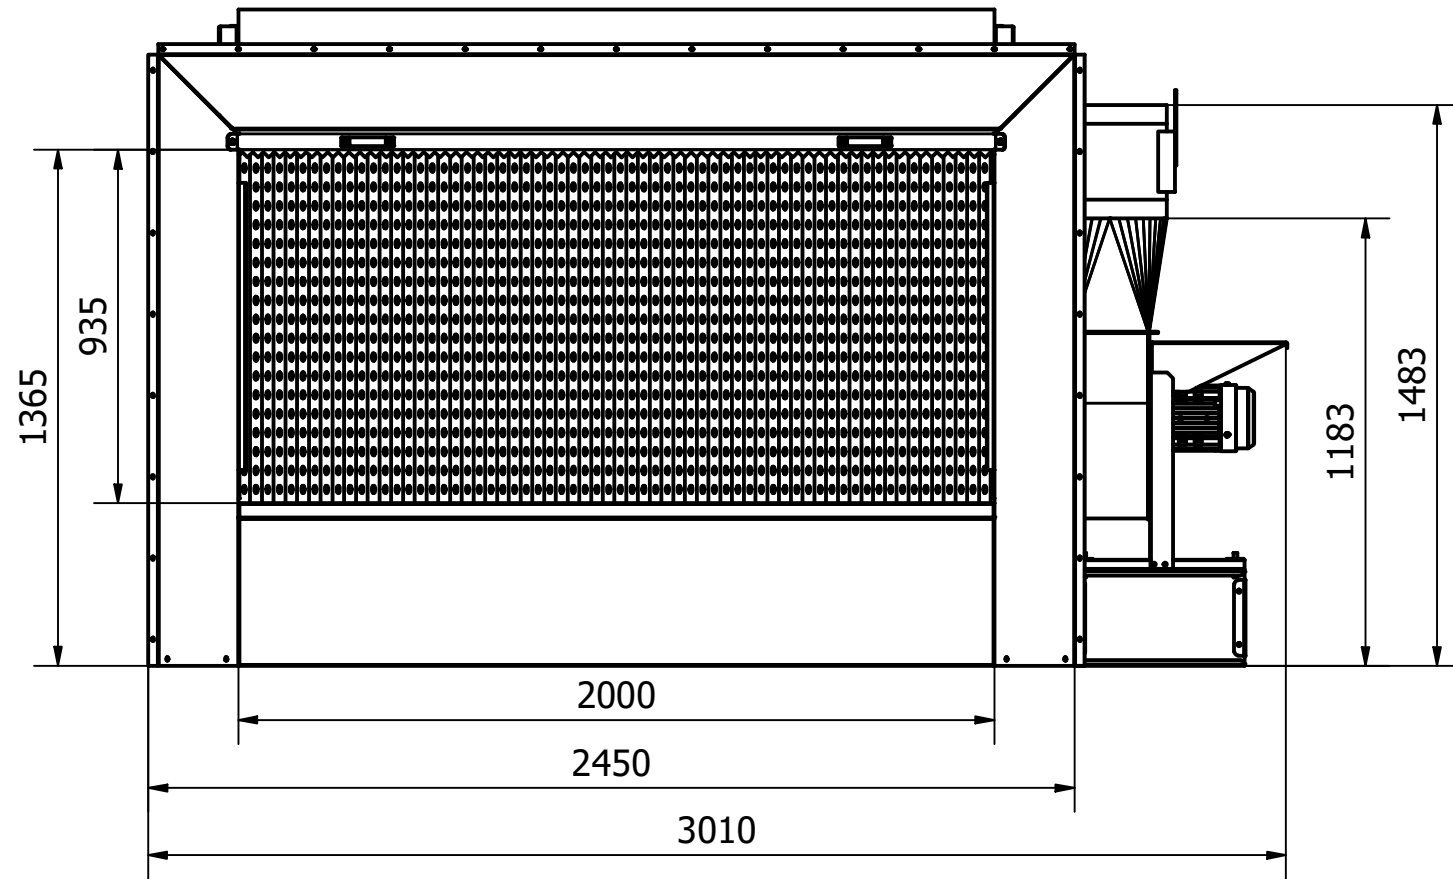

DöllAir Farbnebelwand AGAT 1030

Absaugwelt24 GmbH