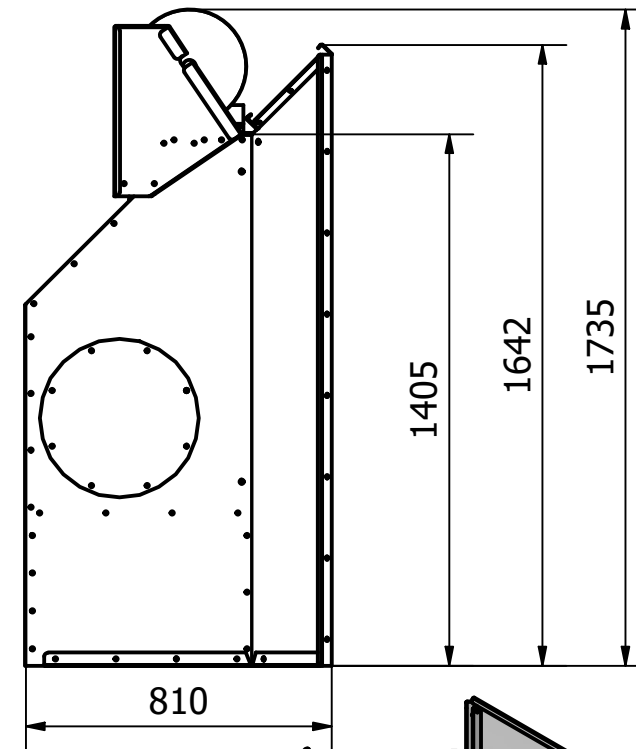

DöllAir Farbnebelwand AGAT 1030

Absaugwelt24 GmbH