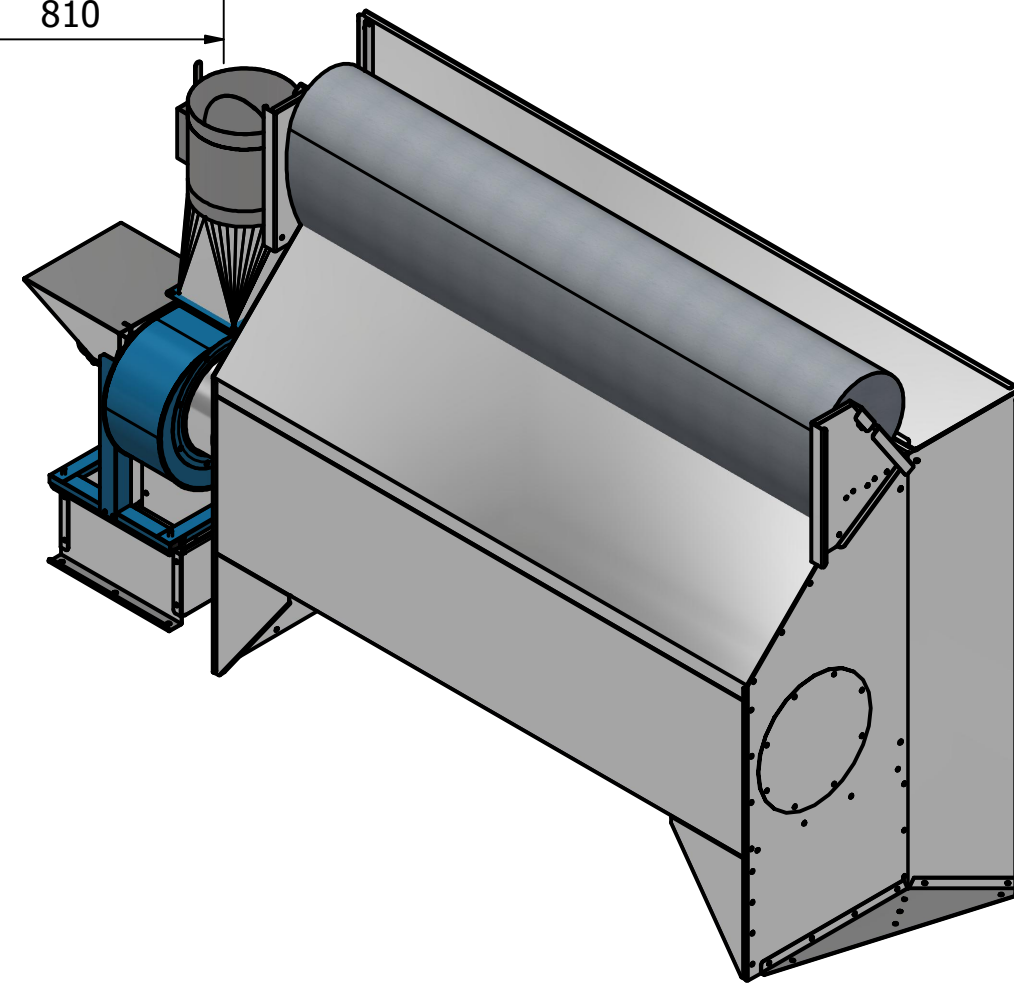

DöllAir Farbnebelwand AGAT 1030

Absaugwelt24 GmbH