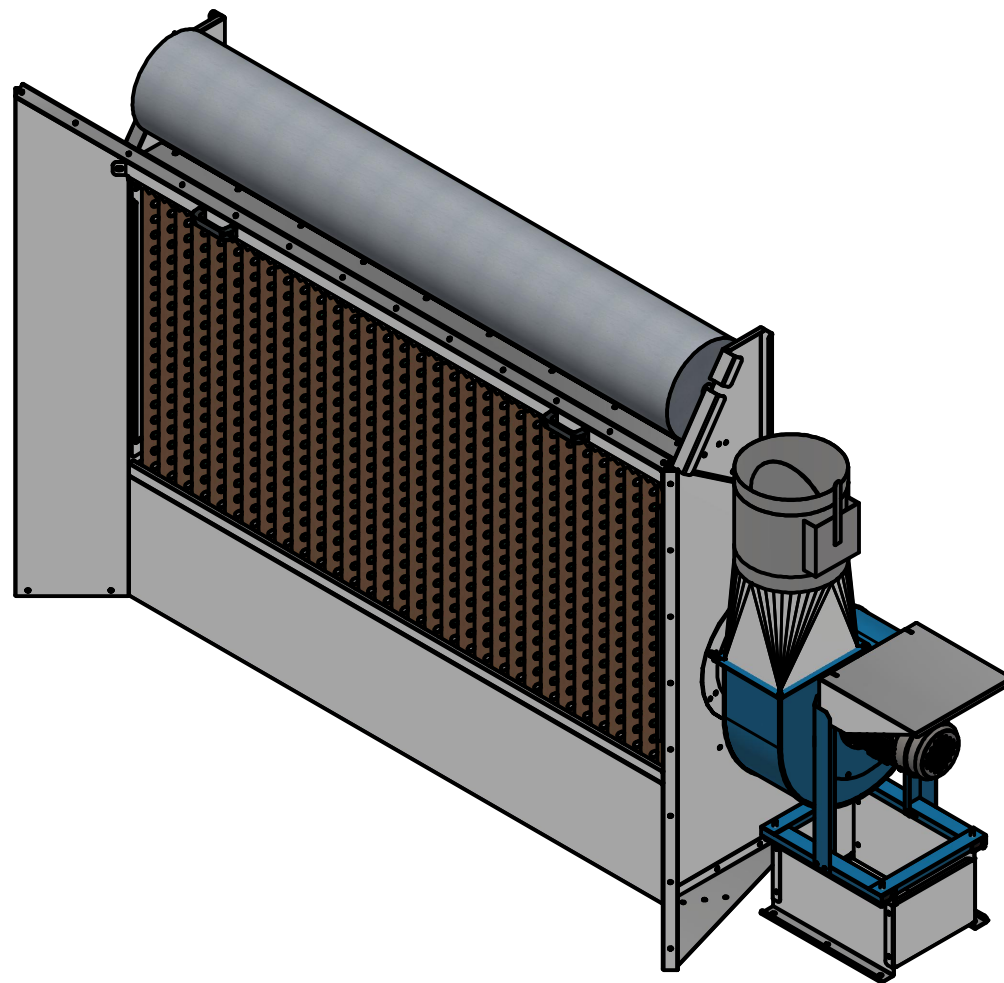

DöllAir Farbnebelwand AGAT 1030

Absaugwelt24 GmbH