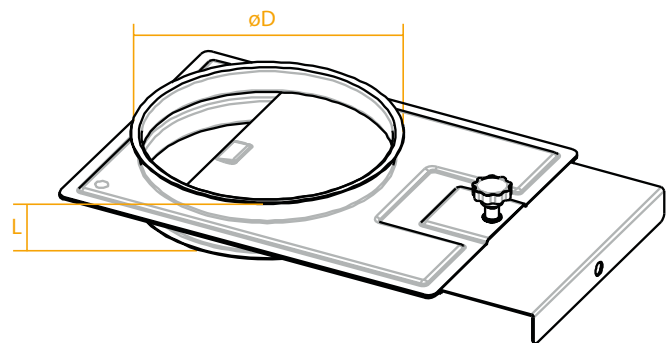

HANDSCHIEBER OHNE DICHTUNG

Bördelrohr-System verzinkt

D	L	kg	Artikel Nr.
80	38	0,43	BRHS080
100	38	0,58	BRHS100
120	50	0,81	BRHS120
125	50	0,80	BRHS125
140	50	1,02	BRHS140
150	50	1,12	BRHS150
160	50	1,29	BRHS160
180	50	1,54	BRHS180
200	50	1,84	BRHS200
225	65	2,18	BRHS225
250	65	2,69	BRHS250
280	65	3,17	BRHS280
300	65	3,67	BRHS300