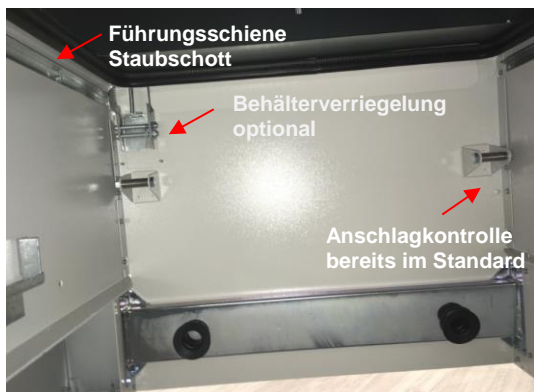

AL-KO CLEAN STAUBSCHOTT PRAXISORIENTIERT - EINFACH - SAUBER

Das AL-KO Staubschott ist eine einfache und preiswerte Lösung für mehr Sauberkeit und Gesundheitsschutz am Arbeitsplatz. Es verhindert das Herabfallen von Staub während des Entleerungsvorganges der Container auf den Boden.

- | Für alle AL-KO POWER UNIT mit Abfüllbehälter ab Baugröße 140
- | Einbau ab Werk oder als Bausatz nachrüstbar
- | Optional mit Behälterverriegelung

Ihre Vorteile:

- | Einfache Handhabung
- | Staubfreier Abschluß beim Behältertausch
- | Sackentnahme mittels Hebehilfe
- | Optimaler Gesundheitsschutz