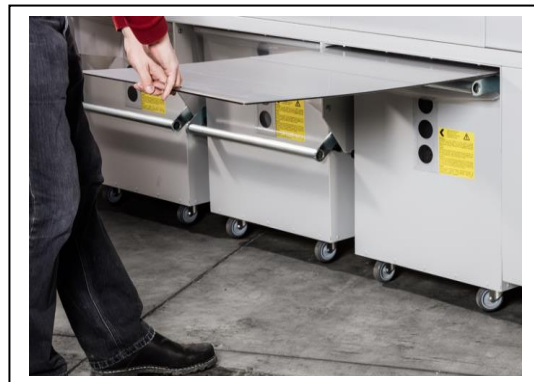

AL-KO CLEAN STAUBSCHOTT PRAXISORIENTIERT - EINFACH - SAUBER

Das AL-KO Staubschott ist eine einfache und preiswerte Lösung für mehr Sauberkeit und Gesundheitsschutz am Arbeitsplatz. Es verhindert das Herabfallen von Staub während des Entleerungsvorganges der Container auf den Boden.

- | Für alle AL-KO POWER UNIT mit Abfüllbehälter ab Baugröße 140
- | Einbau ab Werk oder als Bausatz nachrüstbar
- | Optional mit Behälterverriegelung

Ihre Vorteile:

- | Einfache Handhabung
- | Staubfreier Abschluß beim Behältertausch
- | Sackentnahme mittels Hebehilfe
- | Optimaler Gesundheitsschutz