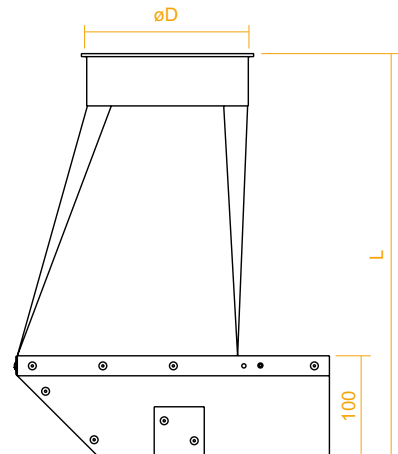

BODENKEHRLOCH

verzinkt | Blechstärke 0,7 bis 1,0 mm

D	L	kg	Artikel Nr.
100	400	2,4	BRB100
120	400	2,4	BRB120
125	400	2,4	BRB125
140	400	2,5	BRB140
150	400	2,5	BRB150
160	400	2,5	BRB160
180	400	2,6	BRB180
200	400	2,7	BRB200